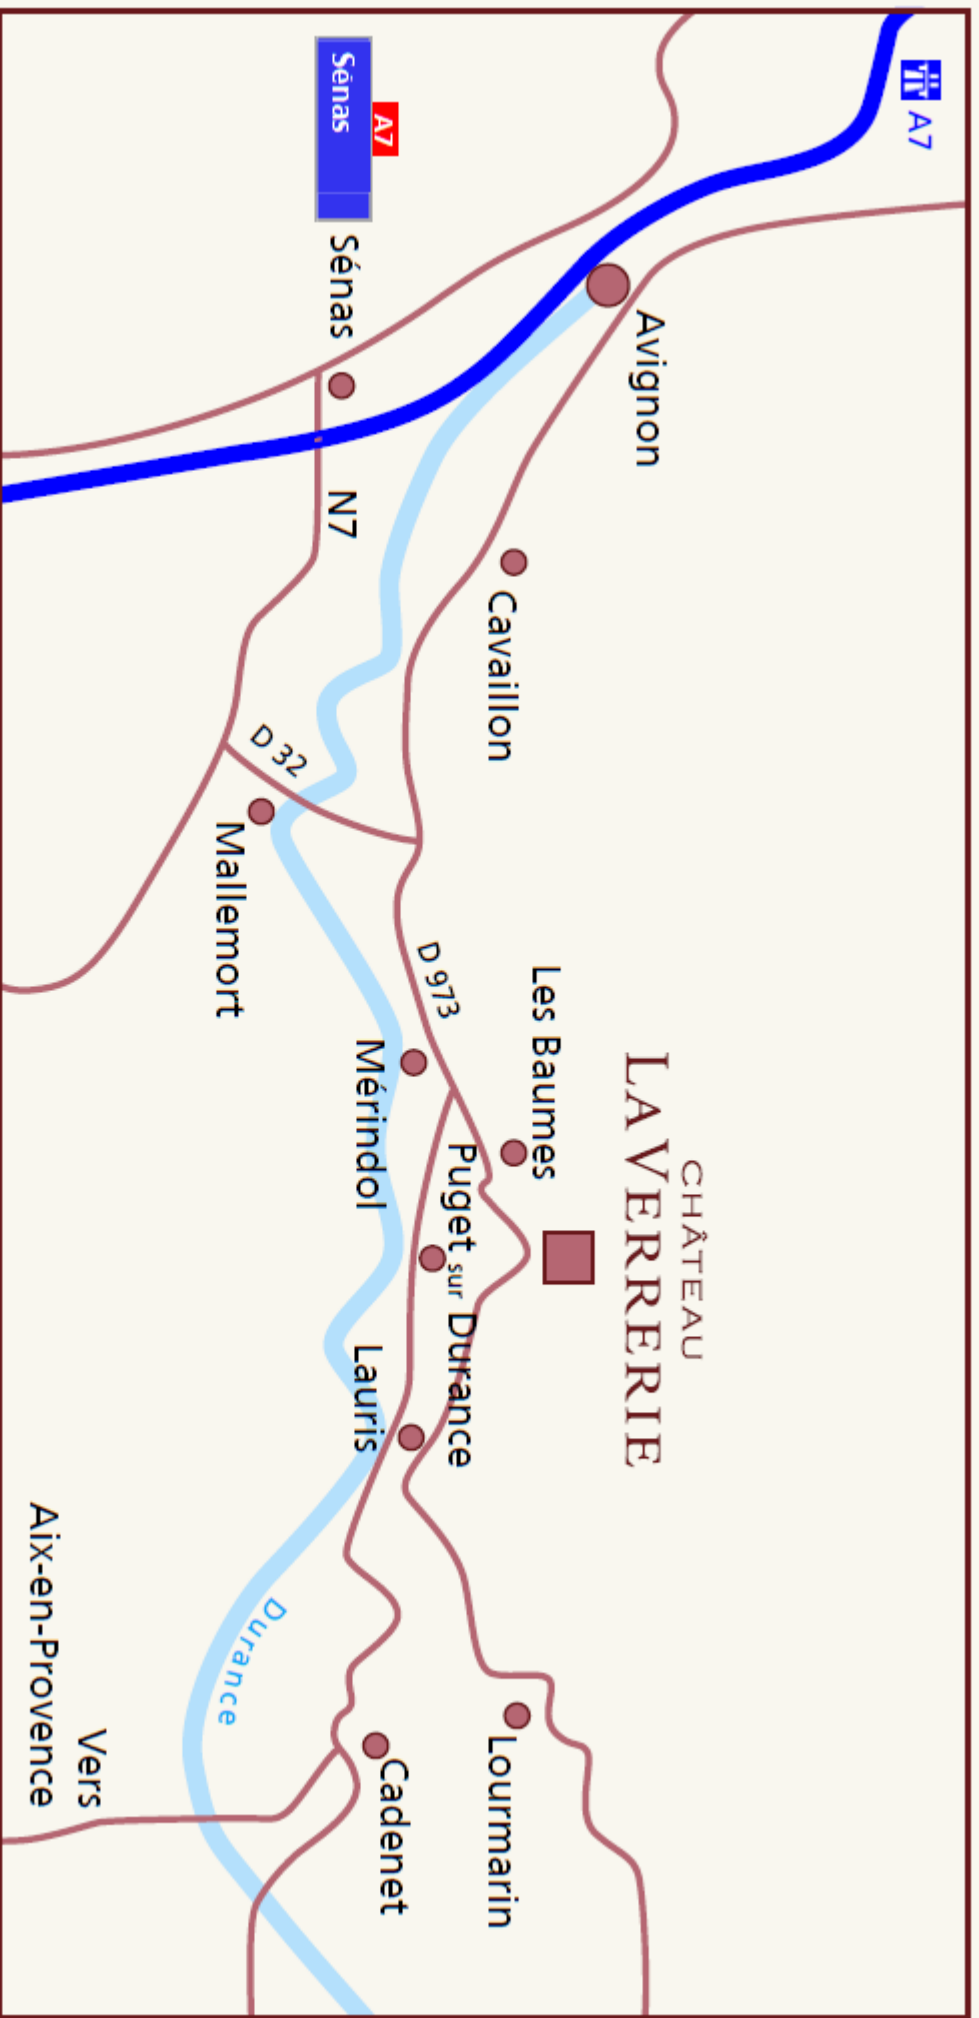

Résultats : à partir de **12h30**

Départ 2 (après-midi) : **libre**

Caveau du Château La Verrerie

84360 Puget sur Durance

GPS : [43.761781 N, 5.262794 E](https://www.google.com/maps/place/43.761781,5.262794)

Renseignements : Bertrand Daval bertrand.daval@zebra.com

Si vous souhaitez arriver la veille en camping-car, merci de prendre contact avec nous.

En venant de Lyon (autoroute A7):

- Autoroute du Sud - Sortie Sénas.
- Prendre N 7 - Direction Aix-En-Provence.
- A 6 Km, prendre à gauche D 23, puis D 32 - Direction Mérindol et Cavailhon.
- Pont de la Durance. Passage à niveau.
- A 2,8 Km, prendre à droite D 973. Direction Mérindol et Pertuis.
- Puis traverser Mérindol. Direction Lauris-Pertuis.
- A 6,6 Km, prendre à gauche - Direction Les Baumes (C12).
- A 0,8 Km, prendre à droite - Direction Lotissement Les Baumes (D 173).
- A 0,8 Km, entrée de la Bastide, à gauche sur petit pont "Bastide de la Verrerie".